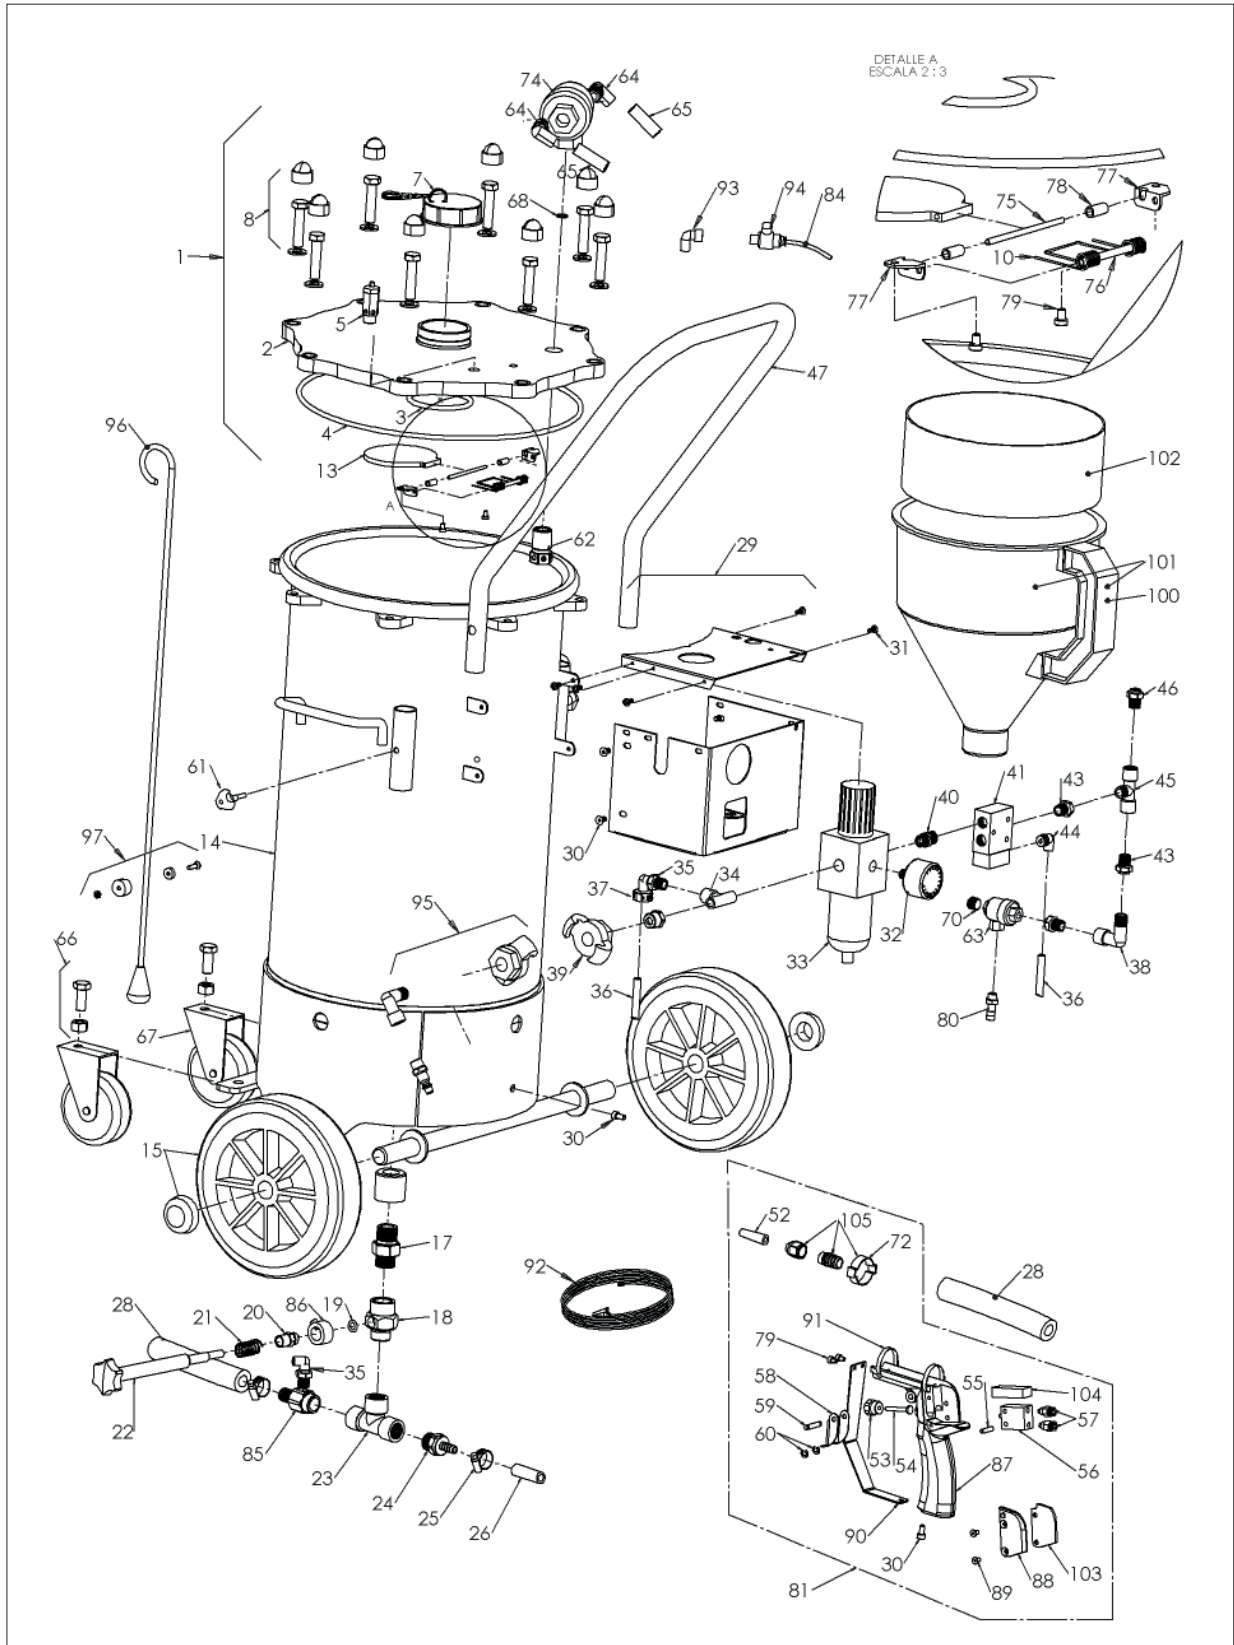

#### ■ Equipamiento Full Equip:

- Equipamiento Standard
- Zentron
- Hooblast dispositivo de agua
- Boquilla tungsteno nº 4

VIDEOS ARENADORAS JAFE

DESCÁRGATELO. Te lo ponemos mucho más fácil

Posic.	Referencia	Descripción
1	52205	Tapa montada 30 mAs
2	52097	Tapa terminada
3	550571B	Junta tórica de tapa de llenado
4	52080B	Junta de tapa
5	55021B	Válvula de seguridad
7	52093	Tapón completo
8	52095	Juego tornillos completos 8 unds.
10	52004B	Muelle blíster
13	52026MB	Tapa de llenado mecanizada
14	52CUERAREN30MASB	Cuerpo arenadora 30mas soldado
15	55041B	Rueda fija +Tapablock 1 und.
17	52052B	Tuerca loca 1/2
18	52187B	Cuerpo regulador
19	52184B	Junta 5 unds.
20	52188B	Pieza soporte
21	52019B	Muelle
22	52189B	Regulador salida de producto D8
23	52049B	T 1/2H-1/2H-1/2H
24	52020B	Racor 1/2M a espiga diam. 9
25	30151B	Abrazadera 2 unds.
26	52106B	Manguera 8x15 Arenadora 30 l.
28	52218	Manguera completa
29	52192	Caja completa
30	52011B	Tornillo allen 4 unds.
31	52010B	Tornillo roscachapa 4 unds.
32	52181B	Manómetro 10 bar
33	52180B	Filtro regulador con purificador 1/4H
34	52178B	T 1/4M-1/4H-1/4M
35	52013B	Codo giratorio 1/4 a diam. 4
36	52108	Tubo doble poliamida 2x4
37	52065B	Brida de plástico 10 unds.
38	55051B	Codo 90° 1/4M-1/4H
39	52177B	Racor exprés
40	55009	Racor 1/4M 5 unds.
41	52014B	Válvula 3/2
43	11051/41/4H	Reducción 1/4M-1/4H
44	52015B	Codo giratorio 1/8 a diam. 4
45	52012B	T 1/4H-1/4M-1/4H central
46	52090B	Racord 1/4 a diam. 10
47	52190	Asa de transporte
52	520243B	Boquilla carburo 3 mm.
53	52043B	Tuerca soporte
54	52044B	Empujador
55	52045B	Pasador soporte
56	52022B	Válvula
57	52023B	Racord M5 a tubo diam. 4
58	50068B	Gatillo
59	50067	Eje gatillo montaje 10 unds.